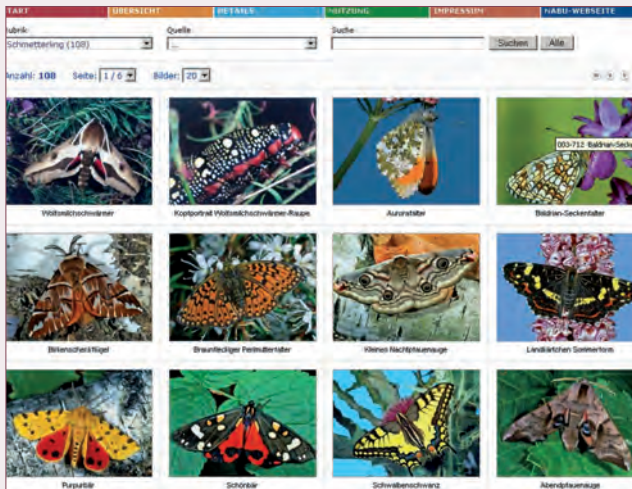

# Immer erreichbar – unsere Bilder im Internet

[www.bildarchiv-nabu-dahmeland.de](http://www.bildarchiv-nabu-dahmeland.de)

- Auf der Startseite des Bildarchivs finden Sie aktuelle Hinweise.
- Mit der Suchfunktion können Sie schnell Bildmotive nach Themen wie Arten, Orte oder Jahreszahlen finden.

Als im Februar 2013 das neue Bildarchiv des NABU Dahmeland im Internet startete, konnten 1000 Fotos gesucht, gefunden und betrachtet werden. Die Zahl der Bilder hat sich seitdem deutlich erhöht, ja sogar mehr als verdoppelt! Im Bildarchiv finden sich aktuelle und historische Bilder aus Natur und Landschaft, Kultur, Leben und Geschichte. Die Bilder kommen aus Deutschland und Europa. Regionaler Schwerpunkt ist das Dahme-Seengebiet, der Naturpark Dahme-Heideseen südlich von Berlin und das Bundesland Brandenburg.

Die überwiegende Anzahl von Bildern stammt von unserem Naturfotografen Wolfgang Kläber. Es sind aber auch viele Bilder neuer Fotografen hinzugekommen. Sehr schön ist, dass nun auch viele historische Aufnahmen im Bildarchiv zu finden sind. Wenn Sie selber Bilder für die Aufnahme in das Bildarchiv anbieten wollen, nehmen Sie einfach mit dem NABU Dahmeland Kontakt auf.

Das Bildarchiv finden Sie unter: [www.bildarchiv-nabu-dahmeland.de](http://www.bildarchiv-nabu-dahmeland.de)